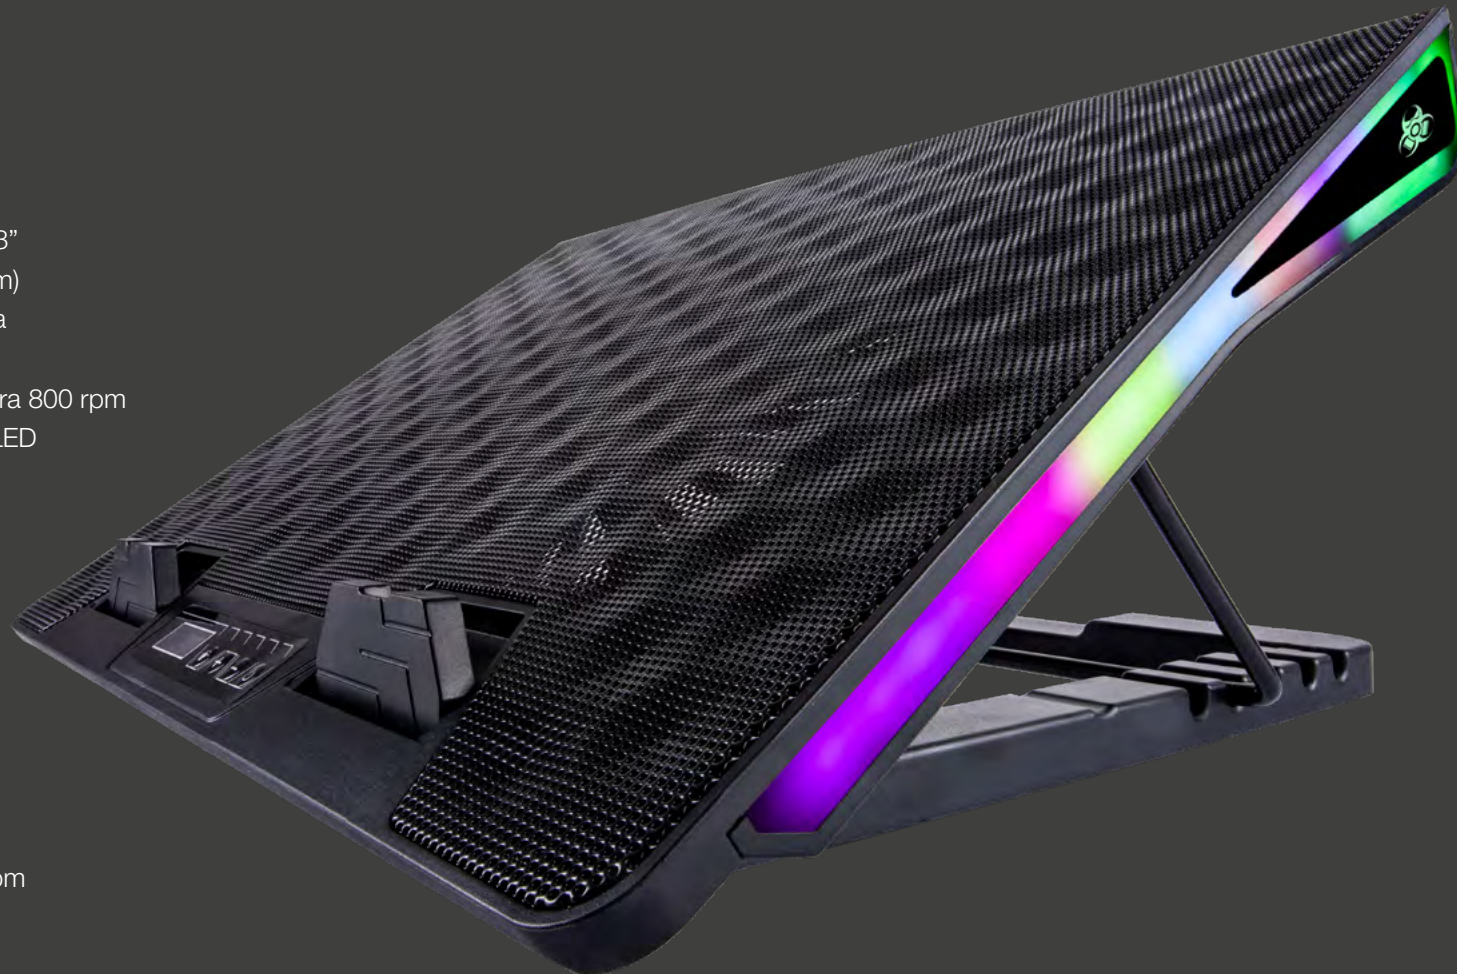

podstawka chłodząca / notebook cooling pad

Gamezone Wing 17,3"

TRASTA46405

960 g | 5907512864210

PL

- Kompatybilny z laptopami 17,3"
- Duży cichy wentylator (185 mm)
- Regulator obrotów wentylatora
- USB HUB: 2 porty USB
- Szybkość obrotowa wentylatora 800 rpm
- 7 trybów podświetlenia RGB LED
- 5 ustawień wysokości

EN

- Compatible with 17,3" laptop
- Big silent fan (185 mm)
- Fan speed control
- USB hub: 2 USB ports
- Fan running frequency: 800 rpm
- RGB LED - 7 modes
- 5 adjustable height modes

Rainbow
podświetlenie
/ illumination

> More info